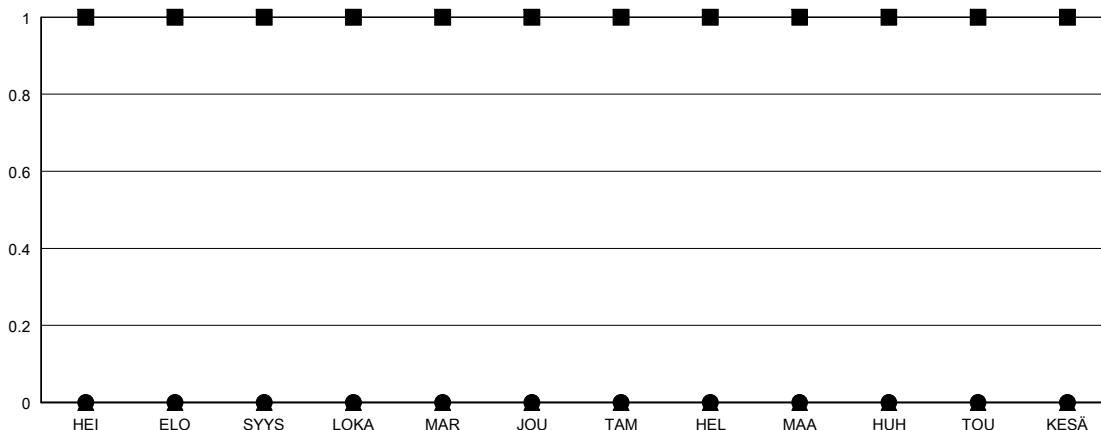

MONTHLY MEMBERSHIP PROGRESS REPORT

District 107 F

Results as of: 10/31/2018

GMT: ANTTI FORSELL

SIJAINI FINLAND

GMT VAALIPIIRI

Klubit			
TULOKSET 2018-2019			
NELJÄNNES	UUDEN KLUBIN TAVOITE	UUDET KLUBIT	LOPETETUT KLUBIT
HEI/ELO/SYYS	1	0	1
LOKA/MAR/JOU	0	0	0
TAM/HEL/MAA	0	0	0
HUH/TOU/KESÄ	0	0	0

jäsenä			
TULOKSET 2018-2019			
NELJÄNNES	JÄSENKASVUN NETTOTAVOITE	TOTEUTUNUT JÄSENKASVU	POISTETUT JÄSENET (mukaan lukien siirrot)
HEI/ELO/SYYS	0	12	24
LOKA/MAR/JOU	10	9	9
TAM/HEL/MAA	10	0	0
HUH/TOU/KESÄ	-10	0	0

TAVOITTEET JA UUDET KLUBIT, KUMULATIIVINEN

TAVOITTEET JA JÄSENET, KUMULATIIVINEN

LAKKAUTETUT KLUBIT: 1

15 CLUBS OF 65 LISÄNNYT YHDEN TAI USEAMMAN UUTTA JÄSENTÄ

SUKUPUOLIJAKAUMA

MIES 1,334 (82.65%)

NAINEN 280 (17.35%)