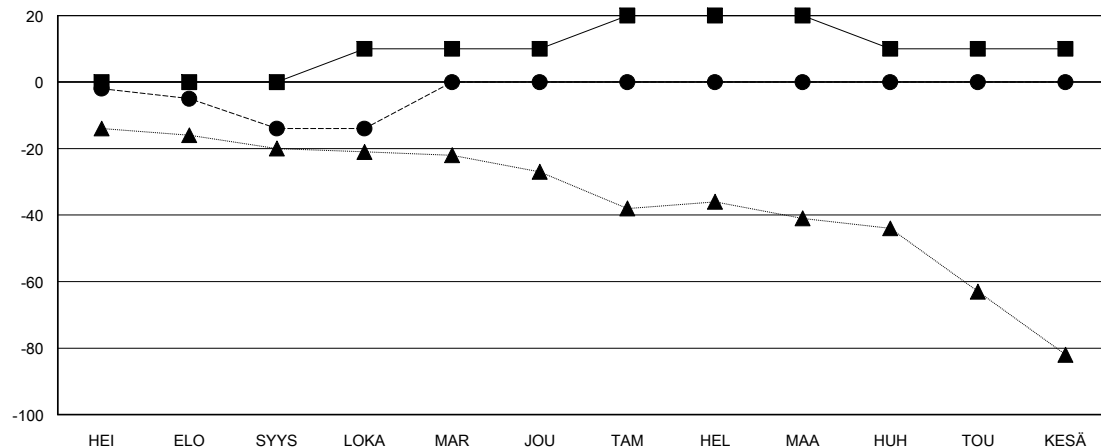

MONTHLY MEMBERSHIP PROGRESS REPORT

District 107 F

Results as of: 10/31/2018

GMT: ANTTI FORSELL

SIJAINI FINLAND

GMT VAALIPIIRI

Klubit			
TULOKSET 2018-2019			
NELJÄNNES	UUDEN KLUBIN TAVOITE	UUDET KLUBIT	LOPETETUT KLUBIT
HEI/ELO/SYYS	1	0	1
LOKA/MAR/JOU	0	0	0
TAM/HEL/MAA	0	0	0
HUH/TOU/KESÄ	0	0	0

jäsenä			
TULOKSET 2018-2019			
NELJÄNNES	JÄSENKASVUN NETTOTAVOITE	TOTEUTUNUT JÄSENKASVU	POISTETUT JÄSENET (mukaan lukien siirrot)
HEI/ELO/SYYS	0	12	24
LOKA/MAR/JOU	10	9	9
TAM/HEL/MAA	10	0	0
HUH/TOU/KESÄ	-10	0	0

TAVOITTEET JA UUDET KLUBIT, KUMULATIIVINEN

TAVOITTEET JA JÄSENET, KUMULATIIVINEN

LAKKAUTETUT KLUBIT: 1

15 CLUBS OF 65 LISÄNNYT YHDEN TAI USEAMMAN UUTTA JÄSENTÄ

SUKUPUOLIJAKAUMA

MIES 1,334 (82.65%)

NAINEN 280 (17.35%)